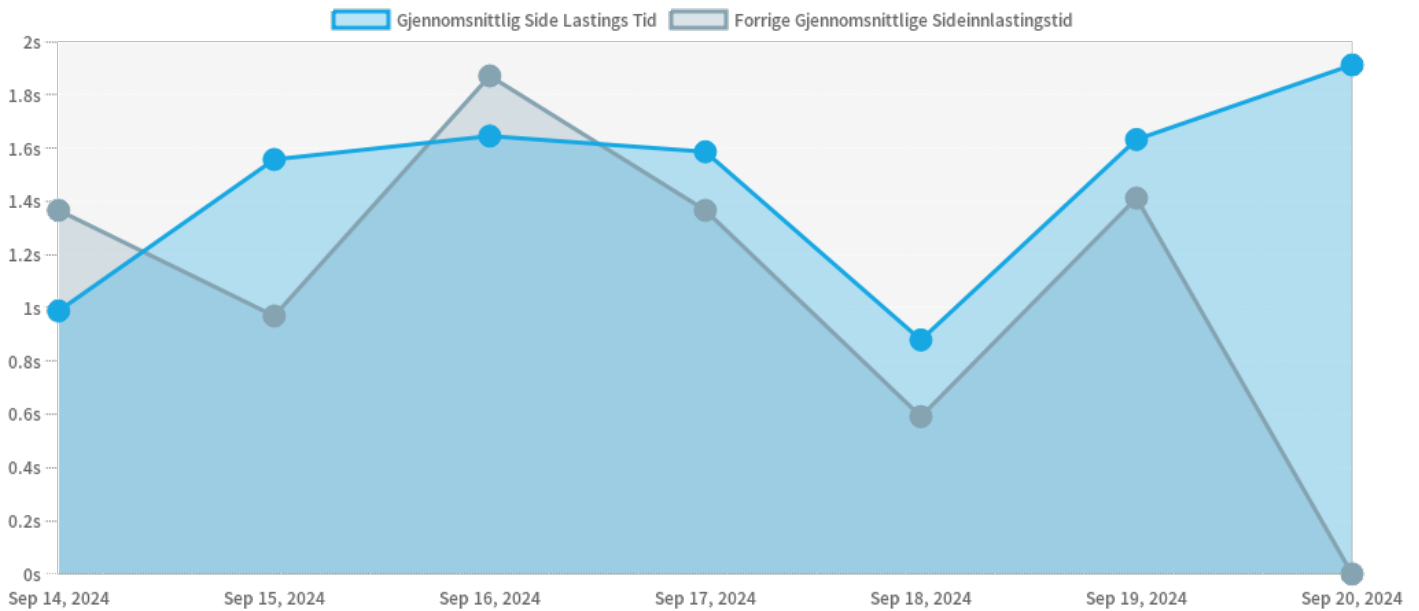

Det har vært 4 utestenginger i siste rapport periode.

Siste Uttestengelse

September 20, 2024 9:33 am

Innloggings Uttestengelser

3

404 Uttestengelser

0

Prestasjon

Ytelses test - Samlet Poengsum

Her er de siste ytelsestestresultatene dine. En poengsum over 85 på pc og 80 på mobil anses som gode resultater.

90 /100
Poeng På Desktop

79 /100
Poeng På Mobile

Siste Rapport	N/A
Forrige Stasjonær Score	90/100
Forrige Mobil resultat	75/100
Forrige Gjennomsnittlige Sideinnlastingstid	1.08 secs
Gjeldende Gjennomsnittlig Side Innlastings Tid	1.46 secs

Oppetid

Statistikk

Denne rapporten viser hvor tilgjengelig din nettside's server har vært under perioden inkludert nedetider og din gjennomsnittlige server respons tid.

! Din nettside hadde en 2m nedetid under rapport perioden.