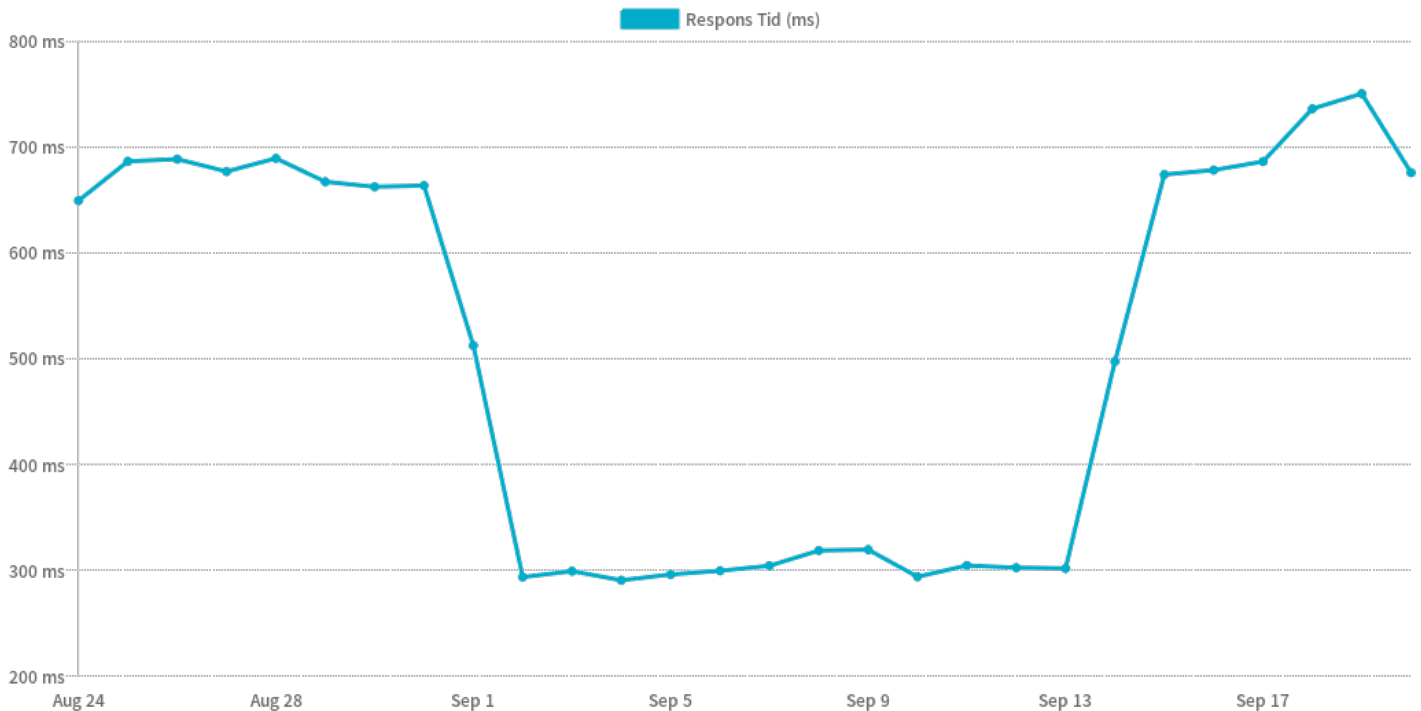

Oppetid

Statistikk

Denne rapporten viser hvor tilgjengelig din nettside's server har vært under perioden inkludert nedetider og din gjennomsnittlige server respons tid.

! Din nettside hadde en 2m nedetid under rapport perioden.

Tilgjengelighet	99.99%
Avbrudd	1
Nedetid	2m
Siste Nedetid	26.08.2024 kl 4:31

Respons Tid

Grafen viser din server respons tid under rapport perioden. En lav respons tid er bedre.

🔗 SMO (SEO)

SEO Gjennomganger