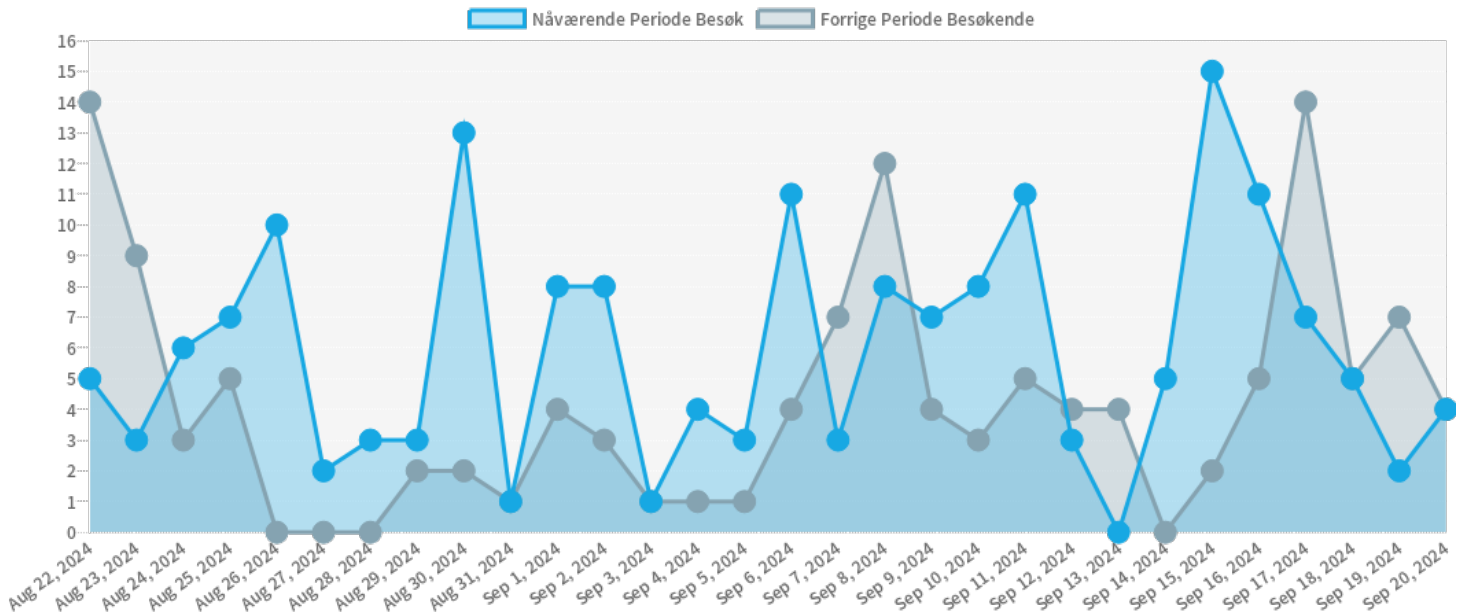

Totalt unike lenker på nettstedet ditt.

86 URL-er

Neste Planlagt Skanning

Neste gang vil skanningen kjøres automatisk.

-

Backuper

Oversikt

Vi tar for øyeblikket sikkerhetskopi av din side på en Daglig basis. Du kan finne detaljer om den siste sikkerhetskopien under.

Din nettside er tatt full backup av.

Siste Backup

21.09.2024 kl 4:05

WP Versjon

6.6.2

Planlagt

Daglig

Statistikk

Trafikk

En oversikt over trafikkanalysen din for gjeldende rapporteringsperiode sammenlignet med forrige.

Besøkende

177

↑ 41%

Unike Besøkende

86

↑ 39%

Sidevisninger

797

↑ 66%

Unike Sidevisninger

408

↑ 81%

Gjennomsnitt Besøks Tid

9.23 mins